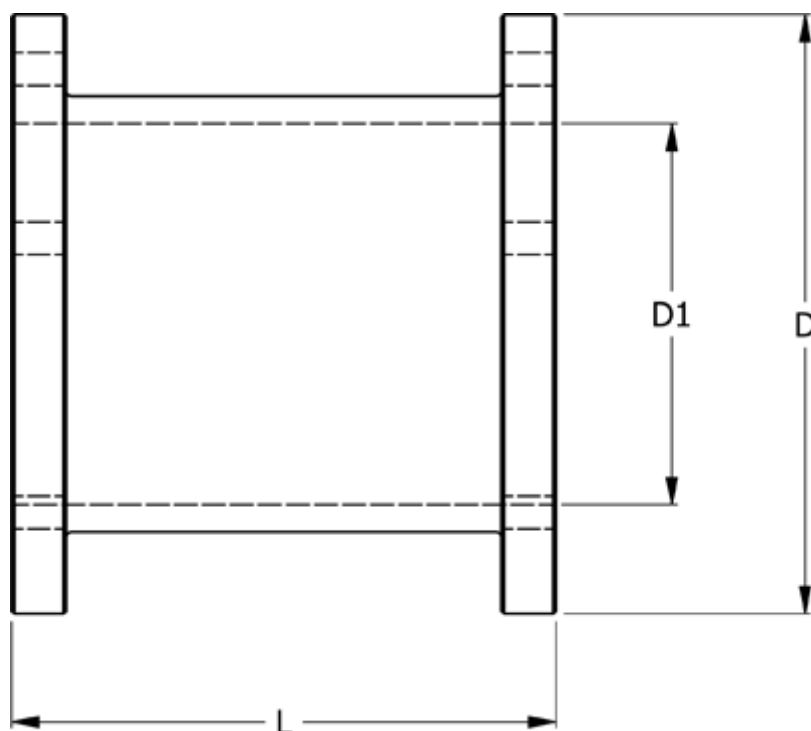

Varenummer: 330614006140
Beskrivelse: Koblingsdel N-Eupex str. 140
Part 6 - 140 mm

Mål

| | |
|-------------|-------|
| D | = 140 |
| D1 | = 100 |
| L | = 140 |
| Moment (Nm) | = 360 |